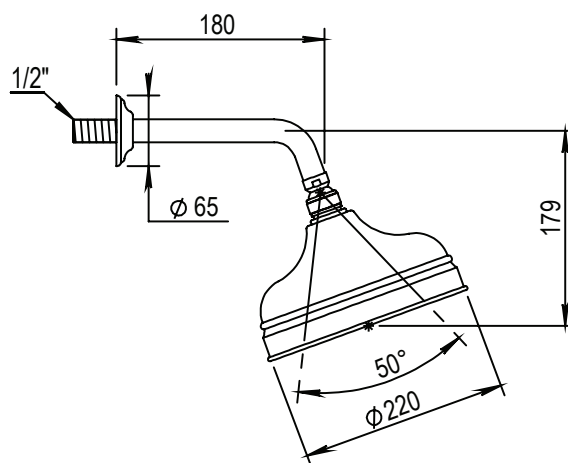

Réf. **00.516**

Douche de tête anti-calcaire ø 220 mm

**CARACTÉRISTIQUES**

Douche de tête anti-calcaire ø 220 mm avec bras - montage mural  
débit indicatif à 3 bars 18 l/mn

Anti-scale nozzles shower head ø 220 mm with arm - wall mounting  
indicative flow rate 18 l/mn at 3 bars