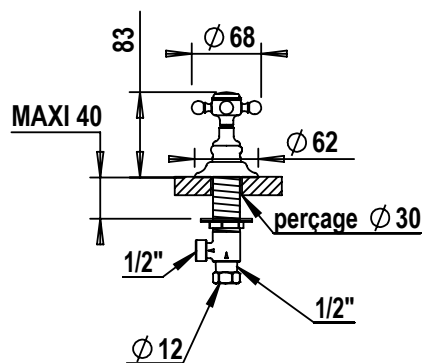

Réf. **01.106**

Réf. **19.106**

Commande d'arrêt sur gorge 1/2"

CARACTÉRISTIQUES

Commande d'arrêt sur gorge 1/2"

1/2" Deck valve

16 ACC LY 712

FINITIONS USUELLES