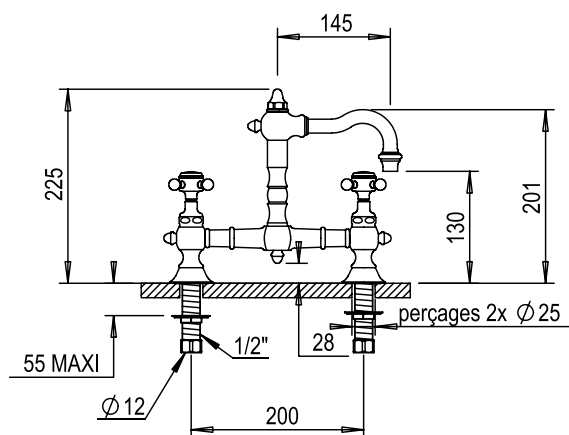

Réf. **01.207**

Réf. **19.207**

Mélangeur lavabo 2 trous avec vidage chaînette

CARACTÉRISTIQUES

Mélangeur lavabo 2 trous avec vidage chaînette, entraxe fixe 200 mm
2 hole basin mixer with waste, fixed 200 mm centers