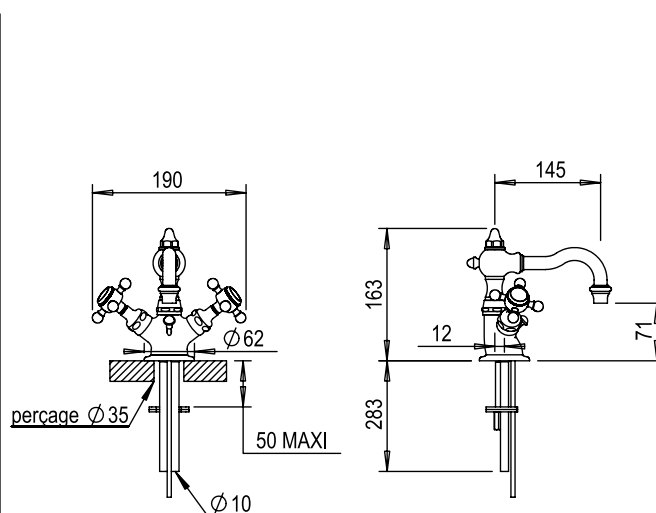

Réf. **01.208**

Mélangeur lavabo monotrou avec vidage manuel à tirette

**CARACTÉRISTIQUES**

Mélangeur lavabo monotrou avec vidage manuel à tirette  
 Monobloc basin mixer with pop-up waste

16 ACC LY 712

**FINITIONS USUELLES**