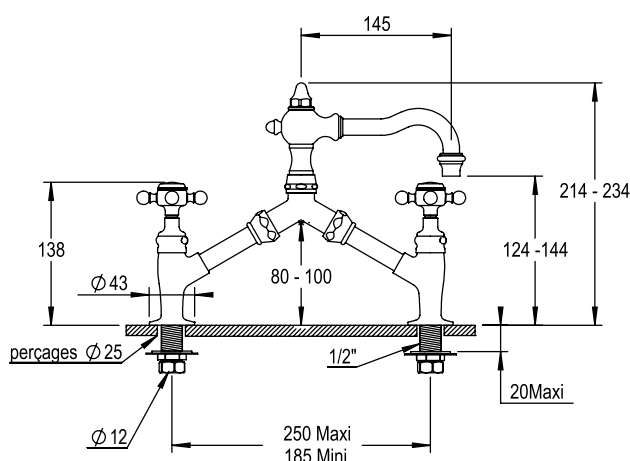

Réf. **01.227**

Réf. **19.227**

Mélangeur lavabo 2 trous sans vidage

CARACTÉRISTIQUES

Mélangeur lavabo 2 trous sans vidage, entraxe réglable de 185 à 260 mm

2 hole basin mixer - no waste - adjustable centers from 185 to 260 mm