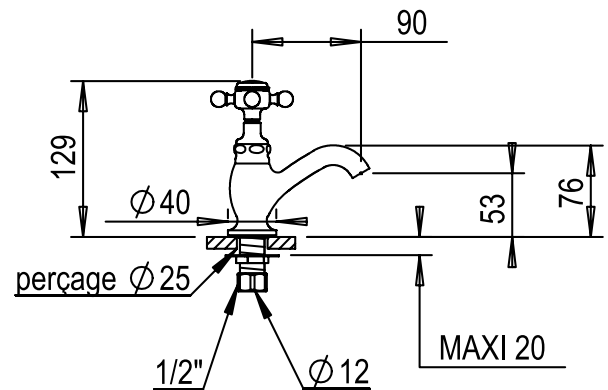

Réf. **01.231**

Réf. **19.231**

Réf. **01.232**

Réf. **19.232**

Robinet lavabo 1/2"

CARACTÉRISTIQUES Réf. 01.231 / Réf. 19.231

Robinet lavabo 1/2" froid

Basin pilar tap 1/2" cold

CARACTÉRISTIQUES Réf. 01.232 / Réf. 19.232

Robinet lavabo 1/2" chaud

Basin pilar tap 1/2" hot

16 ACC LY 712

FINITIONS USUELLES

CH Chrome
Chrome

NB Nickel Brillant
Polished Nickel

NM Nickel Mat
Brushed Nickel