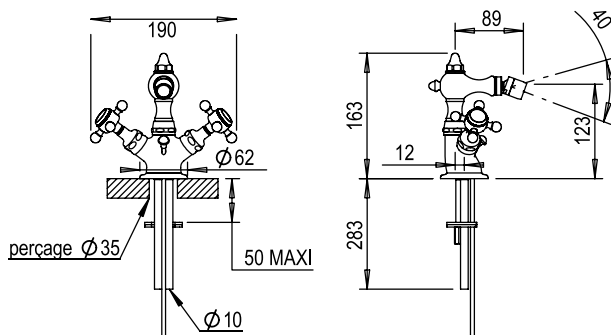

## Mélangeur bidet monotrou avec vidage manuel à tirette

### CARACTÉRISTIQUES

Mélangeur bidet monotrou avec vidage manuel à tirette  
 Monobloc bidet mixer with automatic pop-up waste

16 ACC LY 712