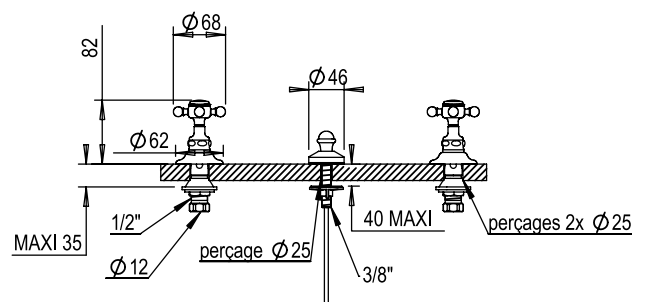

Réf. **01.358**

Mélangeur bidet 3 trous remplissage par la cuve

CARACTÉRISTIQUES

Mélangeur bidet 3 trous remplissage par la cuve, avec vidage manuel à tirette

3 hole bidet set and rim fill valves with automatic pop-up waste