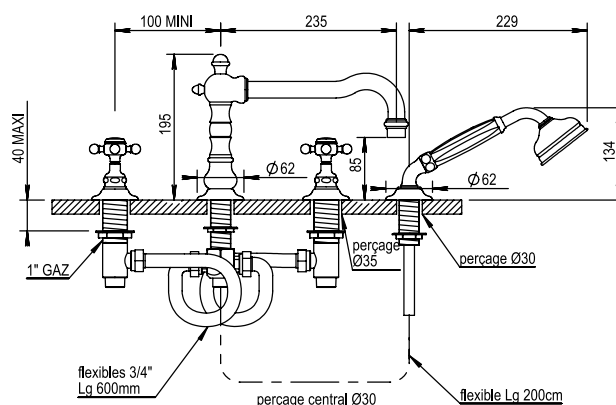

Réf. **01.464**

Réf. **19.464**

Mélangeur bain-douche 4 trous sur gorge bec fixe

CARACTÉRISTIQUES

Mélangeur bain-douche 4 trous sur gorge bec fixe - alimentation 3/4" avec raccords flexibles inverseur sur bec

4 hole deck bath-shower set 3/4" connections with flexible hoses - diverter on spout

16 ACC LY 711

FINITIONS USUELLES

FINITIONS DÉCORATIONS

VERNIS BRILLANT

VERNIS MAT