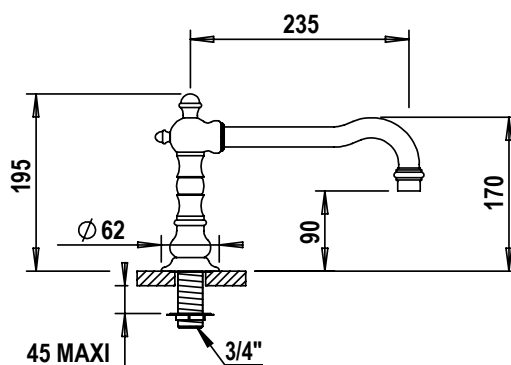

Réf. **01.470**

Bec bain fixe sur gorge

CARACTÉRISTIQUES

Bec bain fixe sur gorge longueur 240 mm (sans raccord)  
Deck bath spout Length 240 mm (without T connection)

16 ACC LY 711

FINITIONS USUELLES

FINITIONS DÉCORATIONS