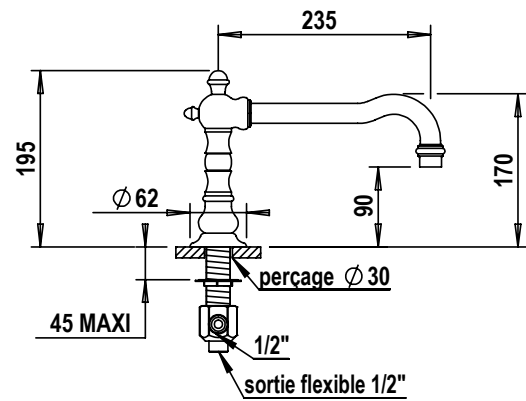

Réf. **01.472**

Bec bain sur gorge fixe avec inverseur

CARACTÉRISTIQUES

Bec bain sur gorge fixe avec inverseur longueur 240 mm
Deck bath spout with diverter Length 240 mm

16 ACC LY 711

FINITIONS USUELLES

CH Chrome
Chrome