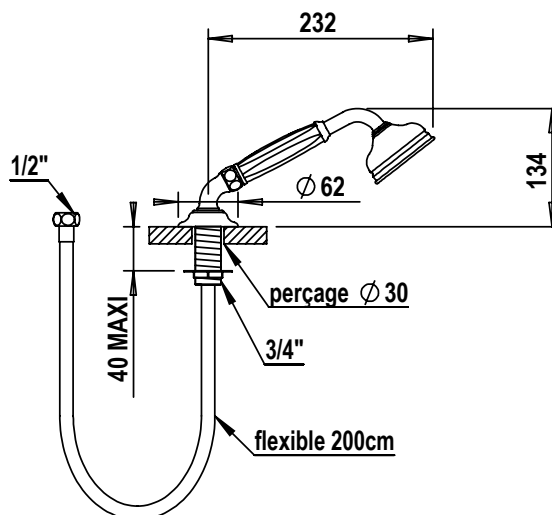

Réf. **01.477**

Douchette sur gorge + flexible 200 cm

PICOTS
ANTICALCAIRES

ANTI-SCALE
NOZZLES

CARACTÉRISTIQUES

Douchette sur gorge + flexible 200 cm
Deck mounted pull-up handset & flexible 200 cm

16 ACC LY 711