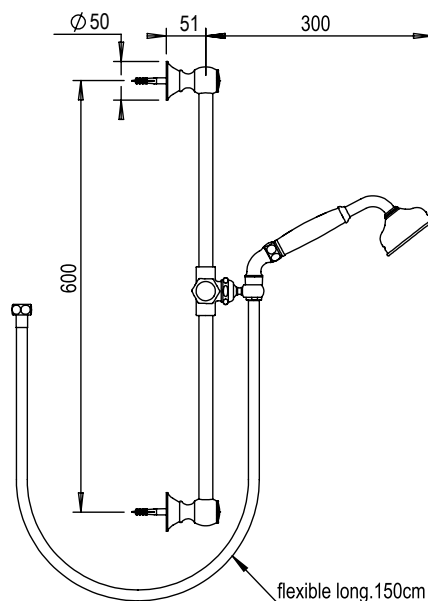

Réf. **01.542**

Garniture de douche, douchette, flexible + rail

**CARACTÉRISTIQUES**

Garniture de douche, douchette, flexible double agrafage 150 cm, rail laiton 60 cm Julia

Wall shower set with handspray, flexible hose 150 cm, brass rail 60 cm Julia