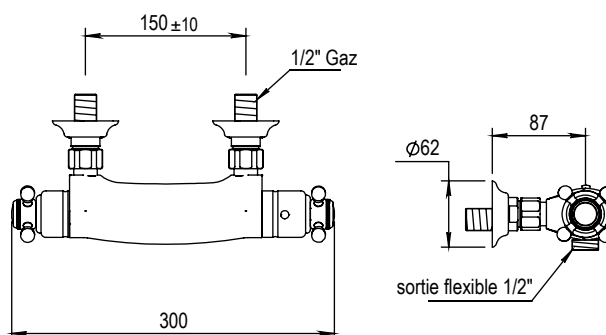

### CARACTÉRISTIQUES

Mitigeur thermostatique douche avec raccords, entraxe 150 ± 10 mm sans garniture de douche

*Exposed thermostatic shower-mixer with connections, centers 150 ± 10 mm - without shower set*