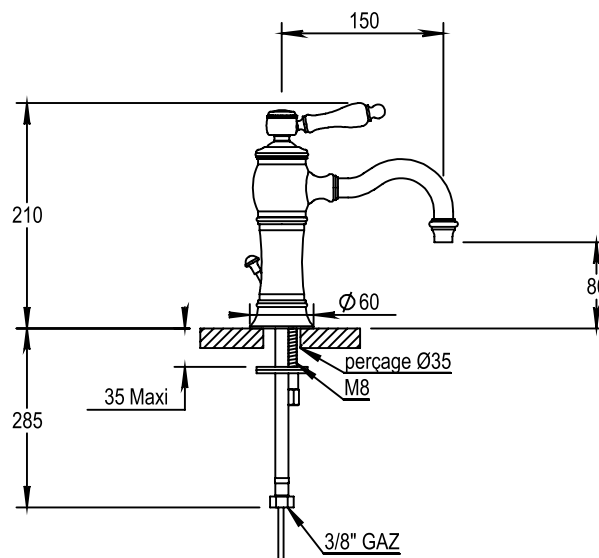

Réf. **01.708**

Mitigeur lavabo bec "mobile"

ÉGALEMENT DISPONIBLE EN MANETTE LAITON  
ALSO AVAILABLE WITH METAL LEVER HANDLE

CARACTÉRISTIQUES

Mitigeur lavabo, bec "mobile" avec vidage manuel à tirette  
Single lever basin mixer, swivel spout with automatic pop-up waste