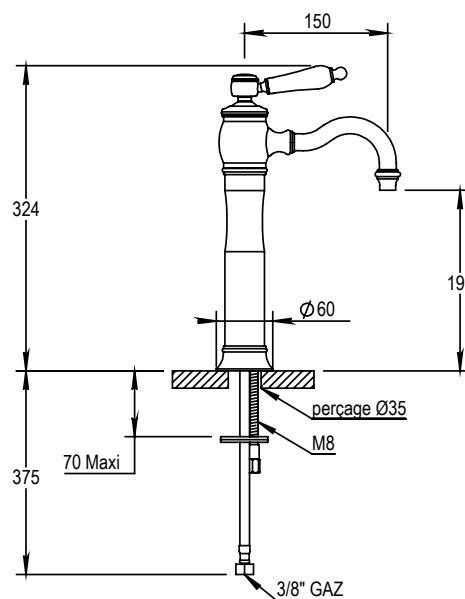

Réf. **01.719**

Mitigeur lavabo bec "mobile" réhaussé

ÉGALEMENT DISPONIBLE EN MANETTE LAITON
ALSO AVAILABLE WITH METAL LEVER HANDLE

CARACTÉRISTIQUES

Mitigeur lavabo, bec "mobile" réhaussé avec vidage clic-clac
Single lever basin mixer - Extended version, swivel spout with up and down drain