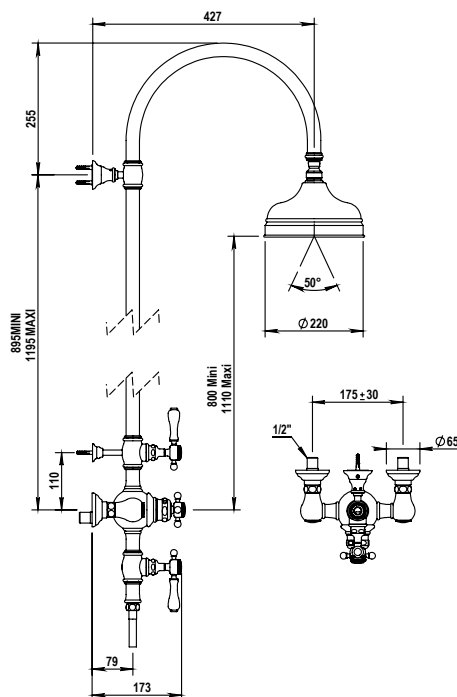

Réf. **01.744**

Mitigeur thermostatique douche mural complet

PICOTS
ANTICALCAIRES
ANTI-SCALE
NOZZLES

EN OPTION / OPTIONAL

Colonne de douche avec pomme
ø 270 mm Réf. 6977.
Shower column with head
ø 270 mm Ref. 6977.

CARACTÉRISTIQUES

Mitigeur thermostatique douche mural complet entraxe 175 ± 30 mm, douche sur colonne + pomme ø 220 anti-calcaire + douchette + flexible + crochet

Complete thermostatic wall shower mixer centers 175 ± 30 mm, showerhead ø 220 mm with anti-scale nozzles on column + handshower + flexible hose + wall hook

Débits / Flow rate :

- Pomme de douche / Shower head : **18 L / mn**
- Douchette / Handshower : **14 L / mn**

16 ACC LY 190

FINITIONS USUELLES

FINITIONS DÉCORATIONS

VERNIS BRILLANT

VERNIS MAT