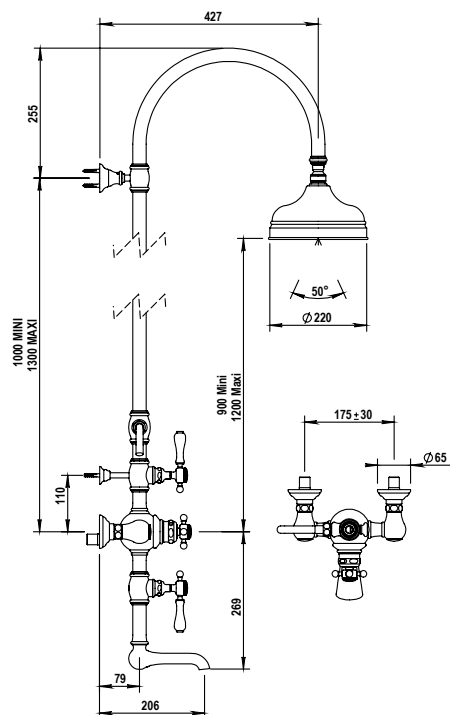

Réf. **01.754**

Mitigeur thermostatique bain-douche mural complet

EN OPTION / OPTIONAL

Colonne de douche avec pomme
ø 270 mm Réf. 6977.
Shower column with head
ø 270 mm Ref. 6977.

CARACTÉRISTIQUES

Mitigeur thermostatique bain-douche mural complet
entraxe 175 ± 30 mm, douche sur colonne + pomme ø 220 anti-
calcaire + douchette + flexible + crochet

Complete thermostatic wall bath-shower mixer centers 175 ± 30 mm,
showerhead Ø 220 mm with anti-scale nozzles on column + handshower
+ flexible hose + wall hook

Débits / Flow rate :

- Pomme de douche / Shower head : **18 L / mn**
- Douchette / Handshower : **14 L / mn**
- Bec / Spout : **35 L / mn**