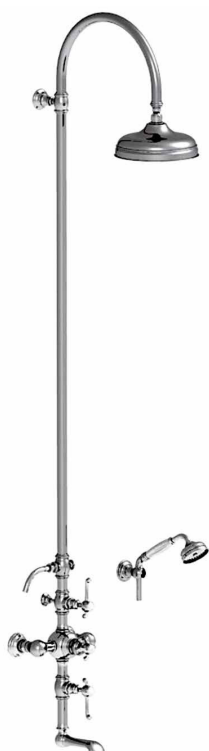

Réf. **01.754**

Mitigeur thermostatique bain-douche mural complet

EN OPTION / OPTIONAL

Colonne de douche avec pomme
ø 270 mm Réf. 6977.
Shower column with head
ø 270 mm Ref. 6977.

CARACTÉRISTIQUES

Mitigeur thermostatique bain-douche mural complet
entraxe 175 ± 30 mm, douche sur colonne + pomme ø 220 anti-
calcaire + douchette + flexible + crochet

Complete thermostatic wall bath-shower mixer centers 175 ± 30 mm,
showerhead Ø 220 mm with anti-scale nozzles on column + handshower
+ flexible hose + wall hook

Débits / Flow rate :

- Pomme de douche / Shower head : **18 L / mn**
- Douchette / Handshower : **14 L / mn**
- Bec / Spout : **35 L / mn**