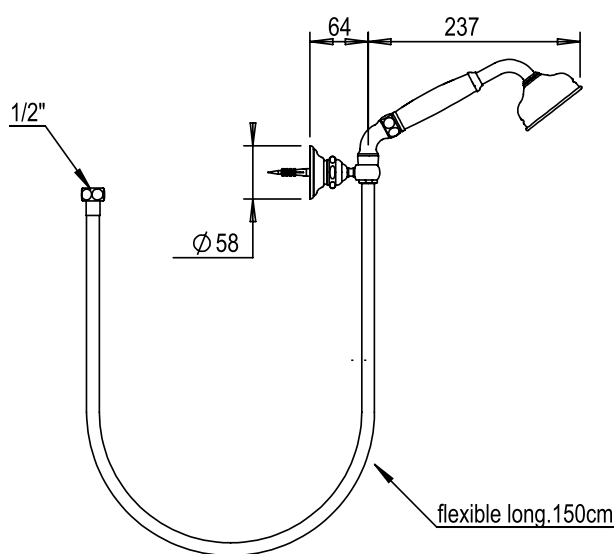

Réf. **02.542**

Garniture de douche

PICOTS
ANTICALCAIRES
ANTI-SCALE
NOZZLES

CARACTÉRISTIQUES

Garniture de douche, douchette, flexible double agrafage 150 cm avec crochet mural

Wall shower set with handspray, flexible hose 150 cm, wall hook