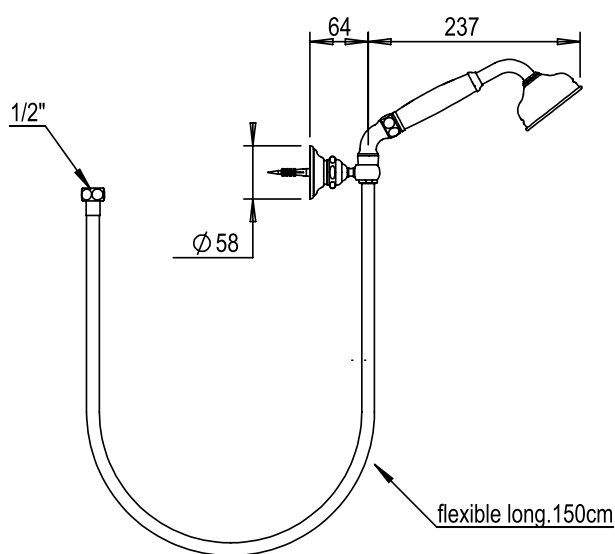

## CARACTÉRISTIQUES

Garniture de douche, douchette, flexible double agrafage 150 cm avec crochet mural

Wall shower set with handspray, flexible hose 150 cm, wall hook

16 ACC LY 711