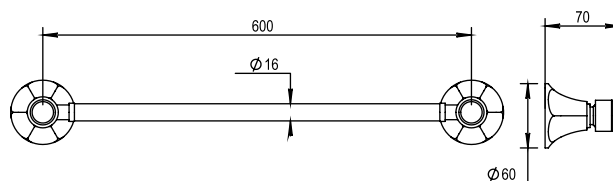

Réf. **32.611**

**Porte-serviette 1 barre 60 cm**

**CARACTÉRISTIQUES**

Porte-serviette 1 barre 60 cm  
*Towel rail single 60 cm*

**FINITIONS USUELLES**

**CH** Chrome  
*Chrome*

**NB** Nickel Brillant  
*Polished Nickel*