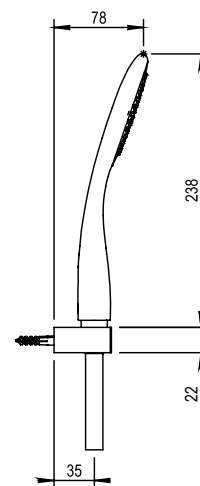

Réf. **48.582**

Douchette sur crochet mural

PICOTS
ANTICALCAIRES

ANTI-SCALE
NOZZLES

ATTENTION / CAUTION

Douchette stylo pour finitions PVD
et DECO.
Pen hand shower for PVD and
DECO finishes.

CARACTÉRISTIQUES

Crochet support mural, douchette et flexible 150 cm
Wall hook with handshower and flexible hose 150 cm

16 ACC LY 711

FINITION USUELLE

FINITIONS SPÉCIALES

FINITIONS DÉCORATIONS

FINITIONS PVD