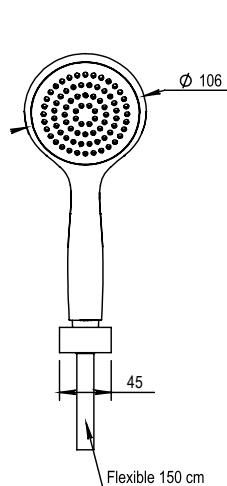

Réf. **48.582**

Douchette sur crochet mural

PICOTS
ANTICALCAIRES

ANTI-SCALE
NOZZLES

ATTENTION / CAUTION

Douchette stylo pour finitions PVD
et DECO.
Pen hand shower for PVD and
DECO finishes.

CARACTÉRISTIQUES

Crochet support mural, douchette et flexible 150 cm
Wall hook with handshower and flexible hose 150 cm

16 ACC LY 711

FINITION USUELLE

FINITIONS SPÉCIALES

FINITIONS DÉCORATIONS

FINITIONS PVD