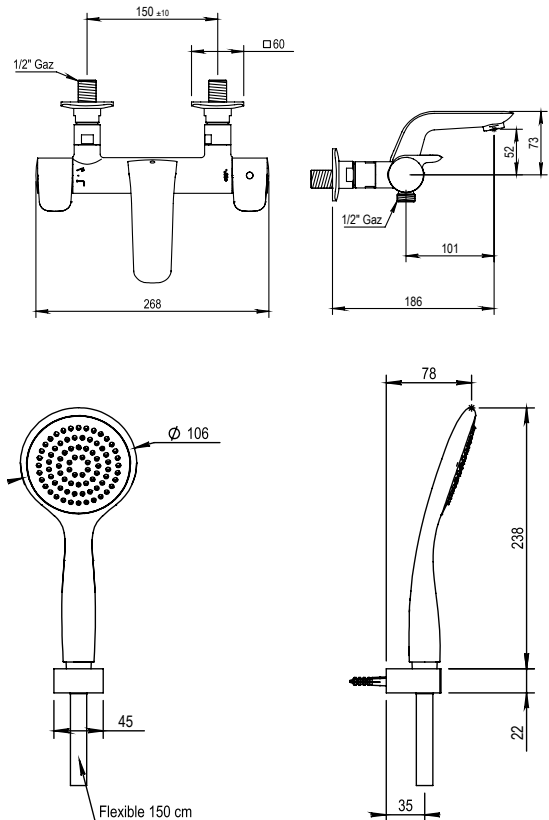

Réf. **48.714**

Mitigeur bain-douche thermostatique mural complet

PICOTS
ANTICALCAIRES

ANTI-SCALE
NOZZLES

ATTENTION / CAUTION

Douchette stylo pour finitions
PVD et DECO.
Pen hand shower for PVD and
DECO finishes.

CARACTÉRISTIQUES

Mitigeur bain-douche thermostatique mural complet, entraxe 150 ± 10 mm, flexible design 150 cm anti-torsion + douchette sur crochet

Complete exposed thermostatic wall bath-shower mixer, centers 150 ± 10 mm, design hose 150 cm on swivel nut + handshower on wall hook