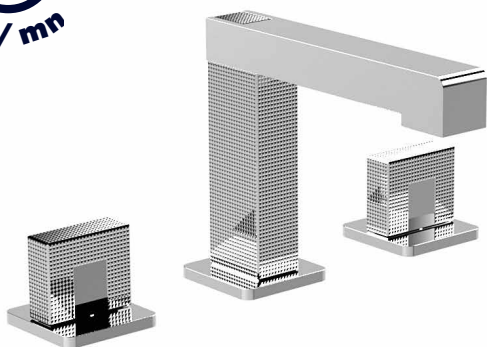

Réf. **55.260**

Mélangeur lavabo 3 trous complet

CARACTÉRISTIQUES

Mélangeur lavabo 3 trous complet avec vidage manuel à tirette et raccords flexibles

3 hole lever basin mixer with up and down drain, flexible hoses

16 ACC LY 712

FINITIONS USUELLES

CH Chrome
Chrome

CN Chrome Noir
Black Chrome

DO Doré Brillant
Gold Gloss