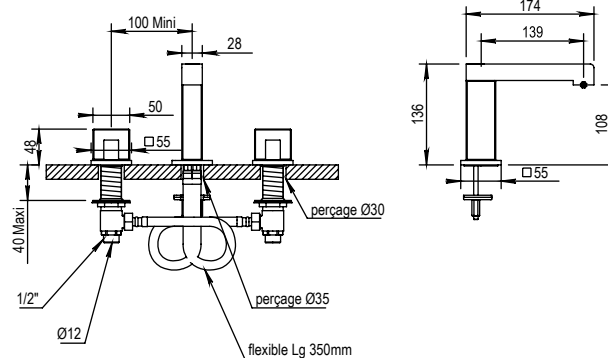

Réf. **55.260**

Mélangeur lavabo 3 trous complet

CARACTÉRISTIQUES

Mélangeur lavabo 3 trous complet avec vidage manuel à tirette et raccords flexibles

3 hole lever basin mixer with up and down drain, flexible hoses