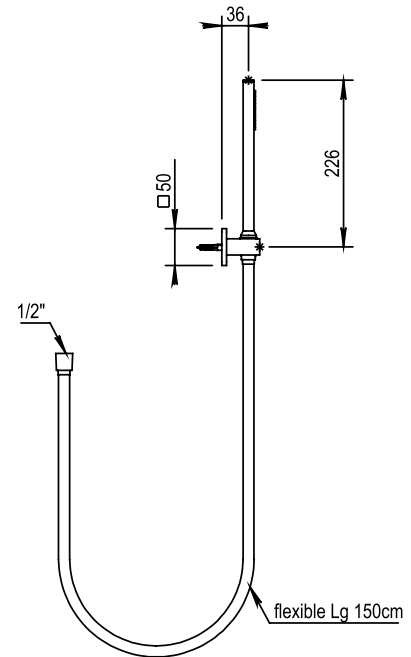

Réf. **55.582**

Garniture de douche et douchette laiton sur crochet

PICOTS  
ANTICALCAIRES

ANTI-SCALE  
NOZZLES

**CARACTÉRISTIQUES**

Garniture de douche, flexible design 150 cm anti-torsion et douchette laiton sur crochet

Wall shower set with solidbrass handshower, wall hook, design flexible hose on swivel nut

16 ACC LY 711

**FINITIONS USUELLES**

**CH** Chrome  
Chrome

**CN** Chrome Noir  
Black Chrome

**DO** Doré Brillant  
Gold Gloss