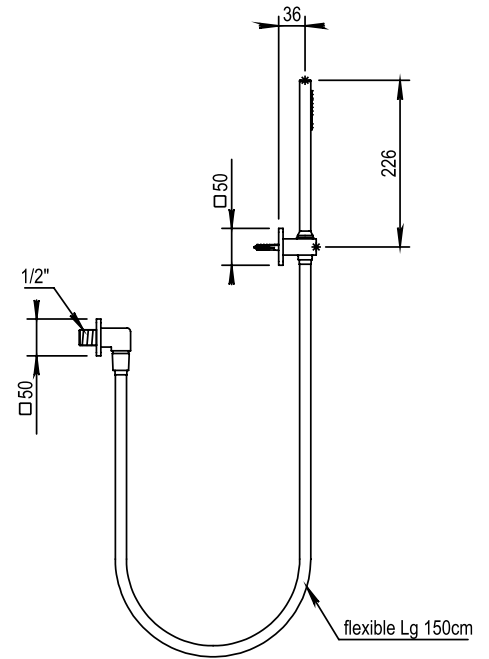

Réf. **55.589**

Sortie de douche et douchette laiton sur crochet

PICOTS
ANTICALCAIRES

ANTI-SCALE
NOZZLES

CARACTÉRISTIQUES

Sortie de douche, flexible design 150 cm anti-torsion et douchette laiton sur crochet

Wall union shower set with solidbrass handshower, wall hook, design flexible hose on swivel nut

FINITIONS USUELLES

CH Chrome
Chrome

CN Chrome Noir
Black Chrome

DO Doré Brillant
Gold Gloss