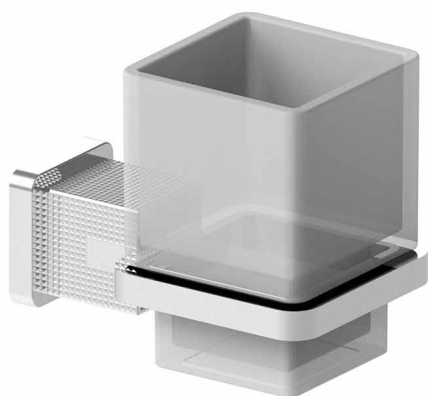

Réf. 55.604

## Porte-verre mural

## CARACTÉRISTIQUES

Porte-verre mural  
Wall mug holder