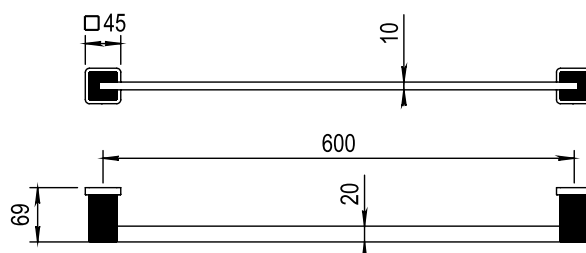

Réf. **55.611**

Porte-serviettes 1 barre 60 cm

CARACTÉRISTIQUES

Porte-serviettes 1 barre 60 cm

Towel rail single 60 cm

FINITIONS USUELLES

CH Chrome
Chrome

CN Chrome Noir
Black Chrome