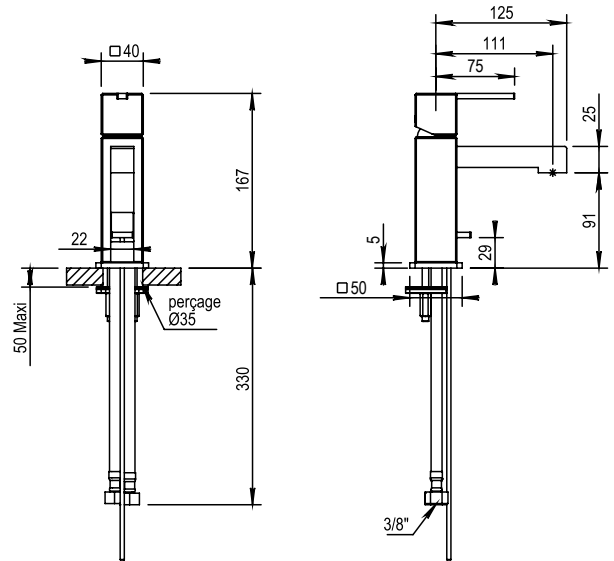

Réf. **55.708**

Mitigeur lavabo monotrou complet

CARACTÉRISTIQUES

Mitigeur lavabo monotrou complet avec vidage manuel à tirette et raccords flexibles

Single lever basin mixer with up and down drain, flexible hoses