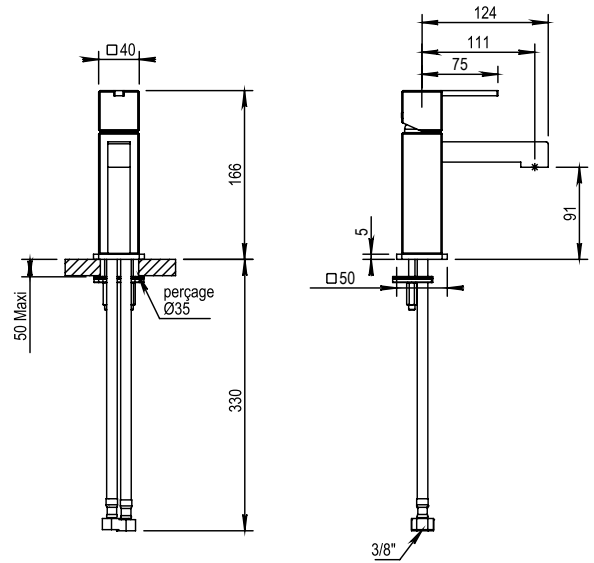

Réf. **55.709**

Mitigeur lavabo monotrou complet

CARACTÉRISTIQUES

Mitigeur lavabo monotrou complet avec vidage clic-clac et raccords flexibles

Single lever basin mixer with automatic pop up waste, flexible hoses