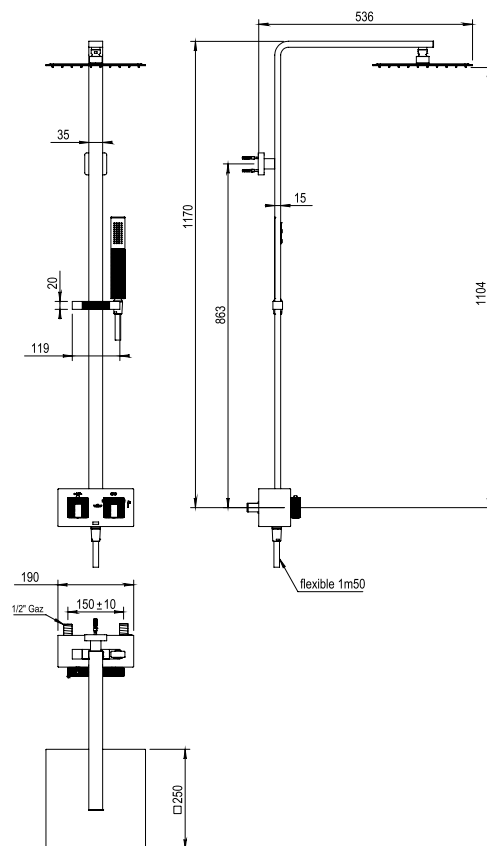

Réf. **55.796**

Colonne de douche mitigeur thermostatique murale

ATTENTION / CAUTION

Pomme de douche 250 x 250 mm, épaisseur 14 mm, 14 L/mn, utilisée pour les finitions Chrome Noir (CN) et Doré Brillant (DO).
Shower head 250 x 250 mm, thickness 14 mm, 14 L/mn, used for Black Chrome (CN) and Gold Gloss (DO) finishes.

CARACTÉRISTIQUES

Colonne de douche mitigeur thermostatique murale entraxe 150 ± 10 mm, avec coulisseau et douchette laiton, pomme de douche inox extra-plate picots anticalcaire 250 x 250 mm, 12 L/mn, flexible design anti-torsion

Wall shower panel thermostatic mixing valve on column, centers 150 ± 10 mm, with stainless steel shower head 250 x 250 mm, 12 L/mn, solidbrass handshower, design flexible hose on swivel nut and solidbrass adjustable handset hook