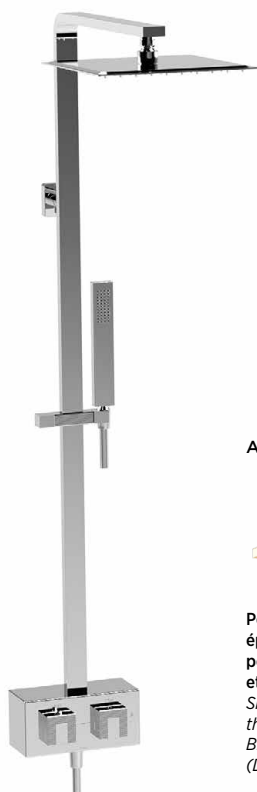

Réf. **55.796**

Colonne de douche mitigeur thermostatique murale

ATTENTION / CAUTION

Pomme de douche 250 x 250 mm, épaisseur 14 mm, 14 L/mn, utilisée pour les finitions Chrome Noir (CN) et Doré Brillant (DO).
Shower head 250 x 250 mm, thickness 14 mm, 14 L/mn, used for Black Chrome (CN) and Gold Gloss (DO) finishes.

CARACTÉRISTIQUES

Colonne de douche mitigeur thermostatique murale entraxe 150 ± 10 mm, avec coulisseau et douchette laiton, pomme de douche inox extra-plate picots anticalcaire 250 x 250 mm, 12 L/mn, flexible design anti-torsion

Wall shower panel thermostatic mixing valve on column, centers 150 ± 10 mm, with stainless steel shower head 250 x 250 mm, 12 L/mn, solidbrass handshower, design flexible hose on swivel nut and solidbrass adjustable handset hook