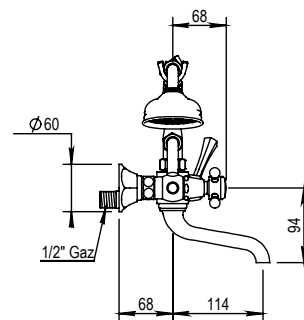

Réf. **62.414**

Réf. **20.414**

Réf. **65.414**

Mélangeur bain / douche mural complet

PICOTS
ANTICALCAIRES

ANTI-SCALE
NOZZLES

CARACTÉRISTIQUES

Mélangeur bain / douche mural complet entraxe 150 mm ± 30 mm

Wall bath / shower mixer complete centers 150 mm ± 30 mm

16 ACC LY 711

FINITIONS USUELLES

CH Chrome
Chrome

NB Nickel Brillant
Polished Nickel

NM Nickel Mat
Brushed Nickel

FINITIONS DÉCORATIONS

VERNIS BRILLANT