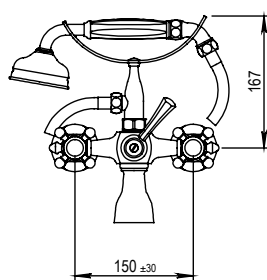

Réf. **62.414**

Réf. **20.414**

Réf. **65.414**

Mélangeur bain / douche mural complet

PICOTS
ANTICALCAIRES

ANTI-SCALE
NOZZLES

CARACTÉRISTIQUES

Mélangeur bain / douche mural complet entraxe 150 mm ± 30 mm

Wall bath / shower mixer complete centers 150 mm ± 30 mm

16 ACC LY 711

FINITIONS USUELLES

CH Chrome
Chrome

NB Nickel Brillant
Polished Nickel

NM Nickel Mat
Brushed Nickel

FINITIONS DÉCORATIONS

VERNIS BRILLANT