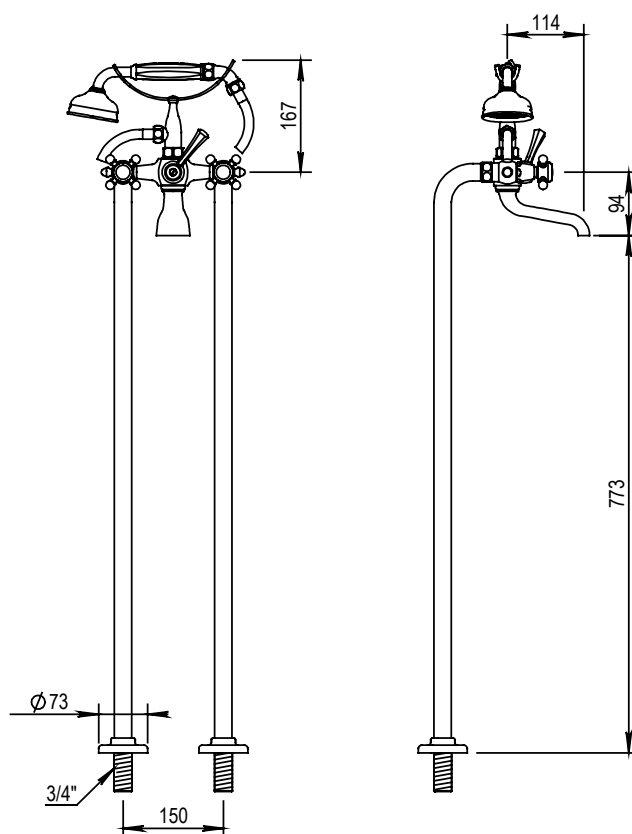

Réf. **62.498**

Réf. **20.498**

Réf. **65.498**

Ensemble mélangeur + colonnes pour baignoire sur pieds

PICOTS ANTICALCAIRES

ANTI-SCALE NOZZLES

CARACTÉRISTIQUES

Ensemble mélangeur + colonnes pour baignoire sur pieds entraxe 150 mm hauteur 867 mm

Complete mixer + pipes for free standing bath centers 150 mm height 867 mm

16 ACC LY 711

FINITIONS USUELLES

**CH** Chrome  
Chrome

**NB** Nickel Brillant  
Polished Nickel

**NM** Nickel Mat  
Brushed Nickel