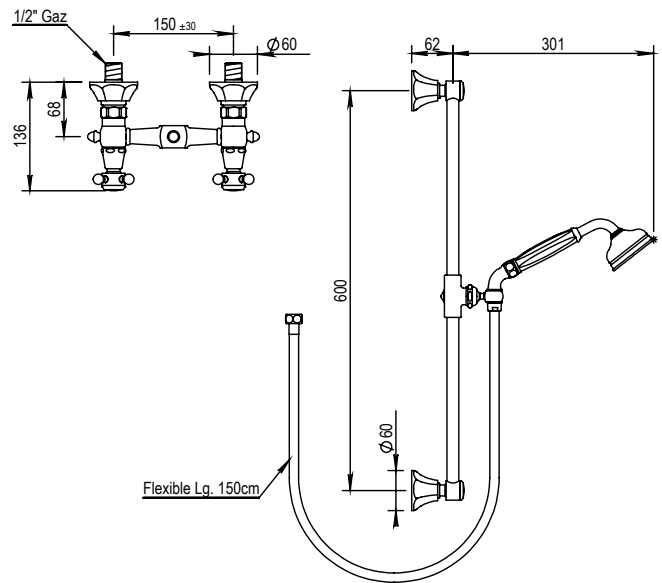

Réf. **62.516**

Réf. **20.516**

Réf. **65.516**

Mélangeur de douche mural complet

PICOTS
ANTICALCAIRES

ANTI-SCALE
NOZZLES

CARACTÉRISTIQUES

Mélangeur de douche mural complet entraxe 150 ± 30 mm, rail + flexible 150 cm + douchette

Complete wall shower mixer centers 150 mm ± 30 mm, with rail, handshower, flexible hose 150 cm

16 ACC LY 711

FINITIONS USUELLES

CH Chrome
Chrome

NB Nickel Brillant
Polished Nickel

NM Nickel Mat
Brushed Nickel