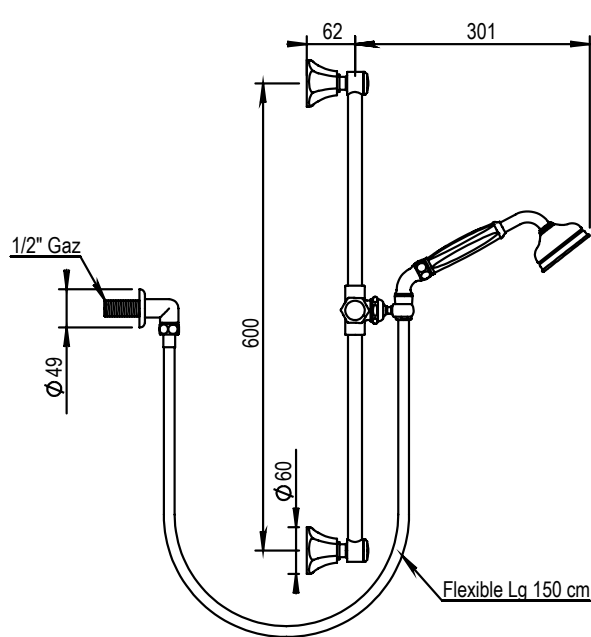

Réf. **62.532**

Sortie douche et rail

CARACTÉRISTIQUES

Sortie douche rail, flexible et douchette

Wall shower set with rail, flexible hose and handspray

16 ACC LY 711

FINITIONS USUELLES

FINITIONS DÉCORATIONS