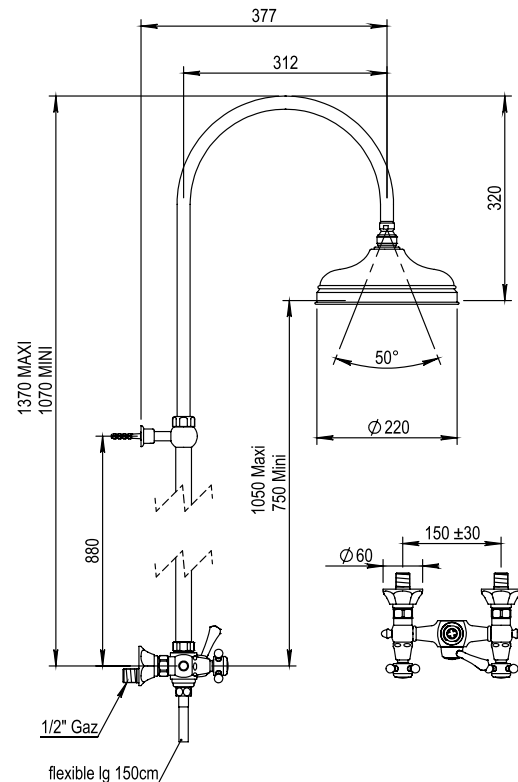

Réf. **62.544**

Réf. **20.544**

Réf. **65.544**

Colonne de douche murale complète

EN OPTION / OPTIONAL

Colonne de douche avec pomme
ø 270 mm Réf. 6977.
Shower column with head
ø 270 mm Ref. 6977.

CARACTÉRISTIQUES

Colonne de douche murale complète entraxe 150 ± 30 mm, réglable en hauteur (67 à 105 cm) + pomme ø 220 mm anti-calcaire + douchette + flexible + crochet

Complete wall shower mixer centers 150 ± 30 mm, showerhead ø 220 mm with anti-scale nozzles on adjustable column (67 to 105 cm) + handshower +flexible hose + wall hook

Débits / Flow rate :

- Pomme de douche / Shower head : **18 L / mn**
- Douchette / Handshower : **14 L / mn**

FINITIONS USUELLES

CH Chrome
Chrome

NB Nickel Brillant
Polished Nickel

NM Nickel Mat
Brushed Nickel