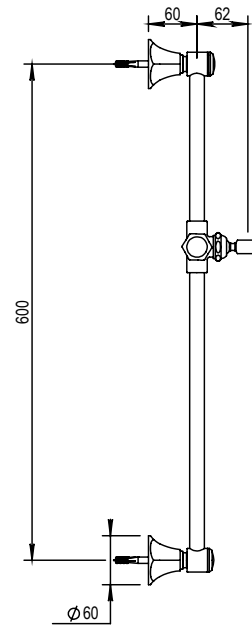

Réf. **62.545**

Rail seul

CARACTÉRISTIQUES

Rail seul avec coulisseau et crochet
Rail with sliding part and hook

FINITIONS USUELLES

CH Chrome
Chrome

NB Nickel Brillant
Polished Nickel

NM Nickel Mat
Brushed Nickel