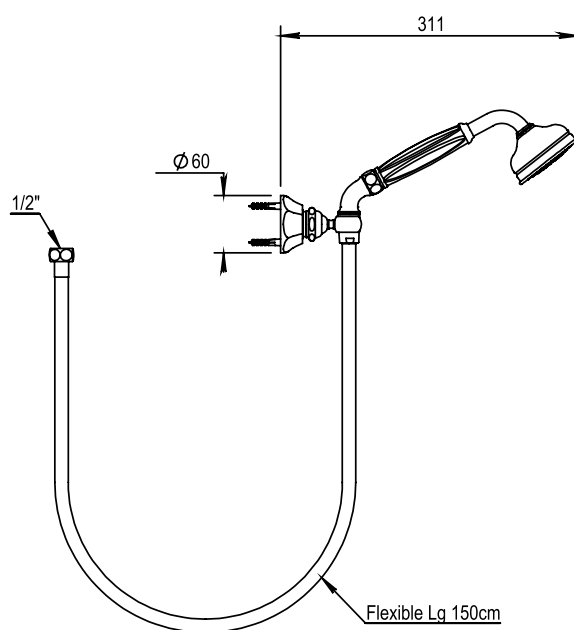

Réf. **62.582**

Garniture de douche, douchette, flexible avec crochet mural

**CARACTÉRISTIQUES**

Garniture de douche, douchette, flexible double agrafage 150 cm avec crochet mural

Wall shower set with handspray, flexible hose 150 cm, wall hook