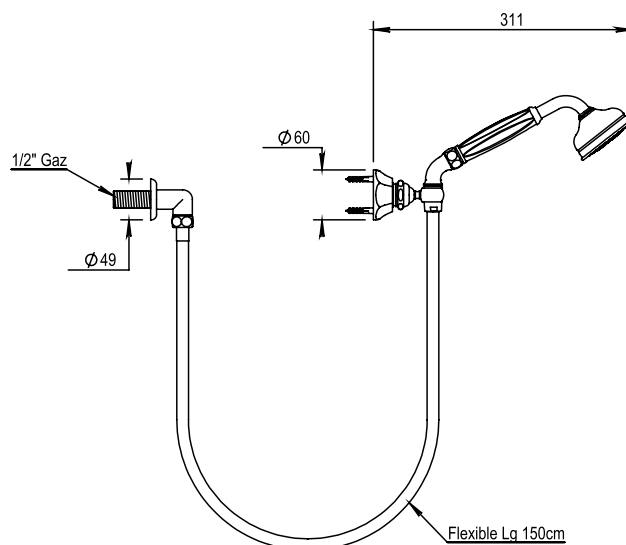

### CARACTÉRISTIQUES

Sortie douche, patère, flexible et douchette  
Wall shower set with wall hook, flexible hose and handspray

16 ACC LY 711