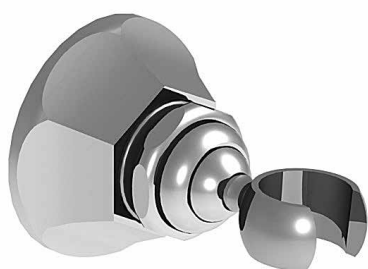

Réf. **62.594**

Patère porte douchette

CARACTÉRISTIQUES

Patère porte douchette
Wall hook for handspray

FINITIONS USUELLES

CH Chrome
Chrome

NB Nickel Brillant
Polished Nickel

NM Nickel Mat
Brushed Nickel