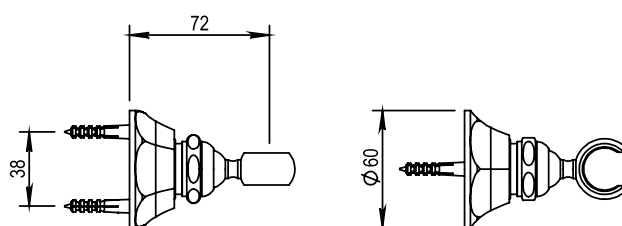

Réf. **62.594**

Patère porte douchette

CARACTÉRISTIQUES

Patère porte douchette
Wall hook for handspray

FINITIONS USUELLES

CH Chrome
Chrome

NB Nickel Brillant
Polished Nickel

NM Nickel Mat
Brushed Nickel