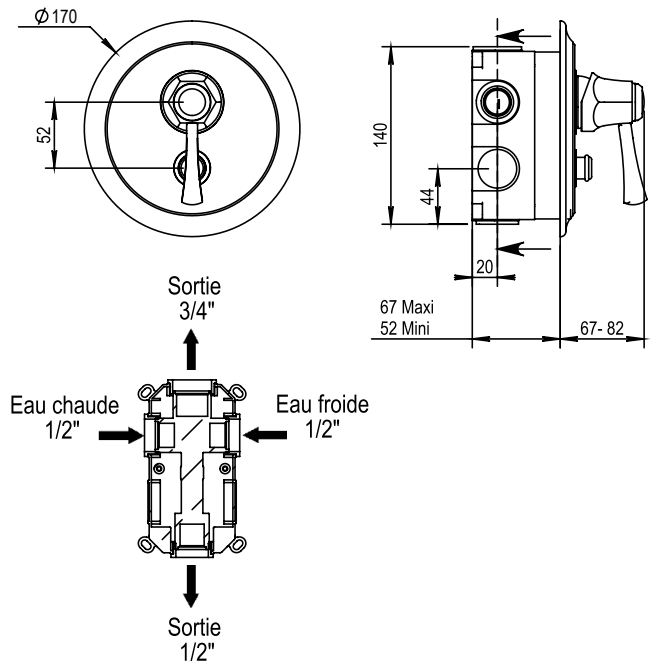

Réf. **65.701**

Mitigeur douche mural complet avec inverseur à encastrer

CARACTÉRISTIQUES

Mitigeur douche mural complet avec inverseur à encastrer
 Concealed wall mounted shower mixer with diverter

16 ACC LY 713