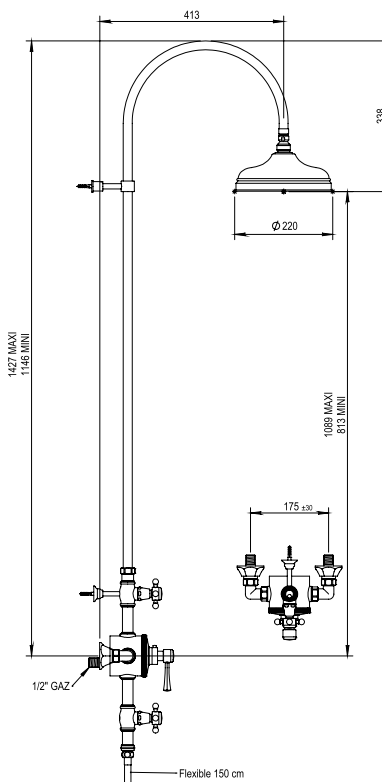

Réf. **65.745**

Colonne mitigeur thermostatique de douche

PICOTS
ANTICALCAIRES
ANTI-SCALE
NOZZLES

EN OPTION / OPTIONAL

Colonne de douche avec pomme
ø 270 mm Réf. 6977.
Shower column with head
ø 270 mm Ref. 6977.

CARACTÉRISTIQUES

Colonne mitigeur thermostatique à cadran entraxe 175 ± 30 mm, douche sur colonne + pomme ø 220 mm anti-calcaire + douchette + flexible + crochet

Complete thermostatic wall shower with ceramic dial - mixer centers 175 ± 30 mm, showerhead ø 220 mm with anti-scale nozzles on column + handshower + flexible hose + wall hook

Débits / Flow rate :

- Pomme de douche / Shower head : **18 L / mn**
- Douchette / Handshower : **14 L / mn**

16 ACC LY 190

FINITIONS USUELLES

VERNIS BRILLANT

VERNIS MAT