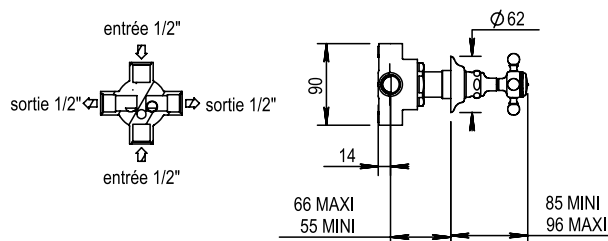

Réf. **92.030**

Réf. **62.578**

Réf. **35.578**

Inverseur 4 voies à encastrer + Habillage pour inverseur

CARACTÉRISTIQUES Réf. 92.030

Inverseur 4 voies à encastrer 2 entrées / 2 sorties
4 ways concealed diverter 2 inlets / 2 outlets

CARACTÉRISTIQUES Réf. 62.578 / Réf. 35.578

Habillage pour robinet à encastrer et pour inverseur
Trim for wall valve + diverter

16 ACC LY 712

FINITIONS USUELLES

FINITIONS DÉCORATIONS

VERNIS BRILLANT

VERNIS MAT