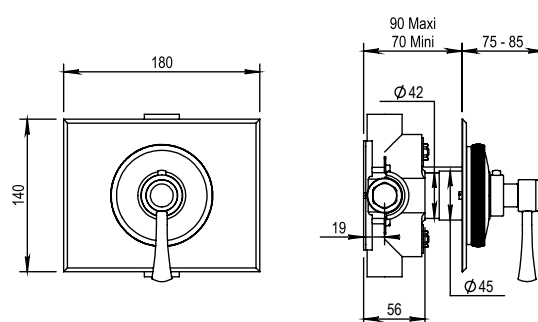

Réf. **92.595**

Réf. **65.525**

Corps mitigeur thermostatique à encastrer + Habillage pour mitigeur thermostatique

CARACTÉRISTIQUES Réf. 92.595

Corps mitigeur thermostatique à encastrer avec plaque de fixation
- 1 sortie + 1 sortie libre avec bouchon

Concealed thermostatic mixing valve with wall bracket valve 1 outlet + 1 free outlet with plug

CARACTÉRISTIQUES Réf. 65.525

Habillage pour mitigeur thermostatique Réf. 92.595

Trim for thermostatic mixing valve Ref. 92.595