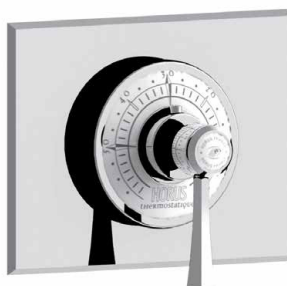

Réf. **92.595**

Réf. **65.525**

Corps mitigeur thermostatique à encastrer + Habillage pour mitigeur thermostatique

CARACTÉRISTIQUES Réf. 92.595

Corps mitigeur thermostatique à encastrer avec plaque de fixation
- 1 sortie + 1 sortie libre avec bouchon

Concealed thermostatic mixing valve with wall bracket valve 1 outlet + 1 free outlet with plug

CARACTÉRISTIQUES Réf. 65.525

Habillage pour mitigeur thermostatique Réf. 92.595

Trim for thermostatic mixing valve Ref. 92.595