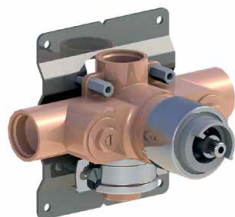

Réf. **92.595**

Réf. **65.525**

Corps mitigeur thermostatique à encastrer + Habillage pour mitigeur thermostatique

CARACTÉRISTIQUES Réf. 92.595

Corps mitigeur thermostatique à encastrer avec plaque de fixation
- 1 sortie + 1 sortie libre avec bouchon

Concealed thermostatic mixing valve with wall bracket valve 1 outlet + 1 free outlet with plug

CARACTÉRISTIQUES Réf. 65.525

Habillage pour mitigeur thermostatique Réf. 92.595

Trim for thermostatic mixing valve Ref. 92.595