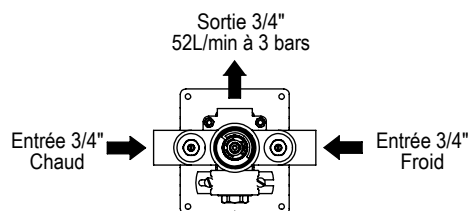

Réf. **92.595**

Réf. **65.525**

Corps mitigeur thermostatique à encastrer + Habillage pour mitigeur thermostatique

CARACTÉRISTIQUES Réf. 92.595

Corps mitigeur thermostatique à encastrer avec plaque de fixation
- 1 sortie + 1 sortie libre avec bouchon

Concealed thermostatic mixing valve with wall bracket valve 1 outlet + 1 free outlet with plug

CARACTÉRISTIQUES Réf. 65.525

Habillage pour mitigeur thermostatique Réf. 92.595

Trim for thermostatic mixing valve Ref. 92.595