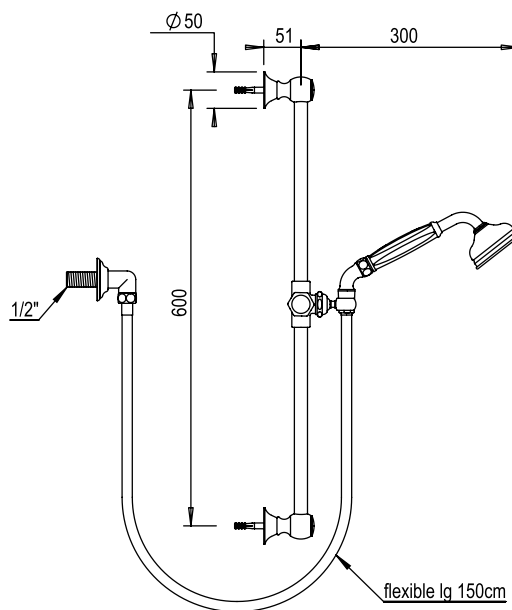

Réf. **01.532**

Sortie douche et rail

CARACTÉRISTIQUES

Sortie douche rail, flexible et douchette

Wall shower set with rail, flexible hose and handspray

16 ACC LY 711

FINITIONS USUELLES

FINITIONS DÉCORATIONS