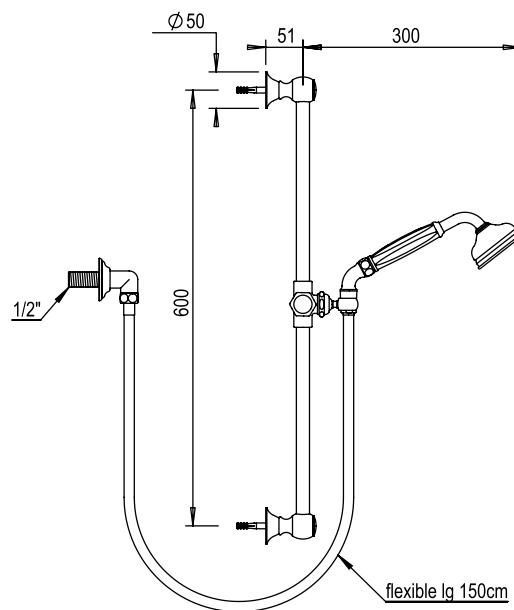

Réf. **01.532**

Sortie douche et rail

CARACTÉRISTIQUES

Sortie douche rail, flexible et douchette

Wall shower set with rail, flexible hose and handspray

16 ACC LY 711

FINITIONS USUELLES

FINITIONS DÉCORATIONS