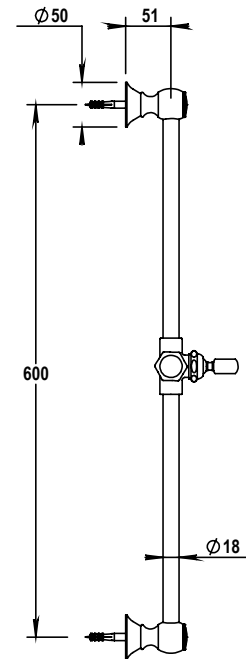

Réf. **01.545**

Rail seul

CARACTÉRISTIQUES

Rail seul avec coulisseau et crochet
 Rail with sliding part and hook

FINITIONS USUELLES

CH Chrome
 Chrome

NB Nickel Brillant
 Polished Nickel

NM Nickel Mat
 Brushed Nickel