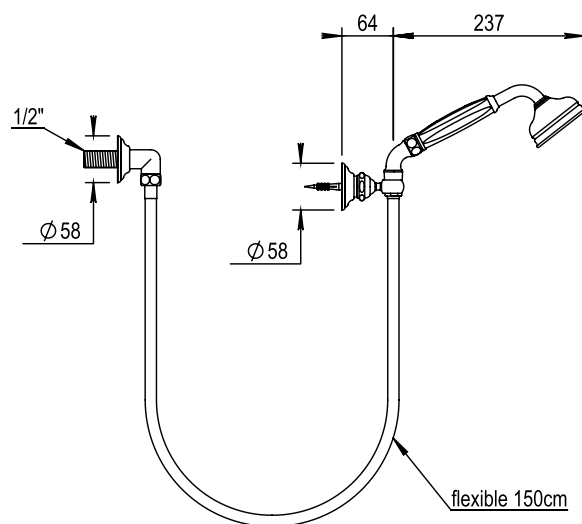

Réf. **01.589**

Sortie douche et patère murale

PICOTS
ANTICALCAIRES
ANTI-SCALE
NOZZLES

CARACTÉRISTIQUES

Sortie douche, patère, flexible et douchette

Wall shower set with wall hook, flexible hose and handspray