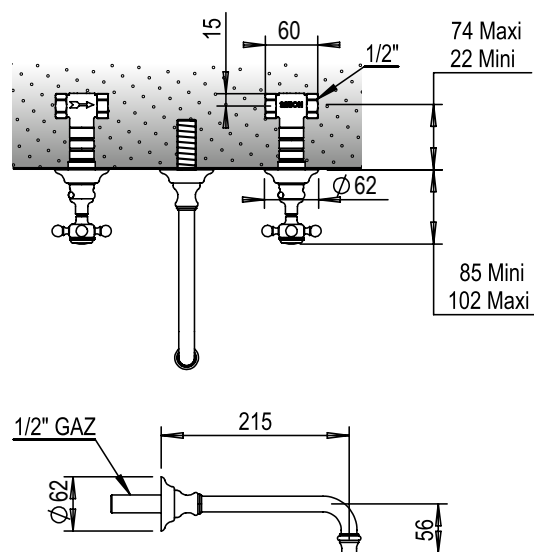

Réf. **02.263**

Mélangeur lavabo 3 trous mural à encastrer

À ENCASTER
CONCEALED

CARACTÉRISTIQUES

Mélangeur lavabo 3 trous mural à encastrer avec vidage sans bouchon
Concealed wall mounted 3 hole basin set with waste, no plug