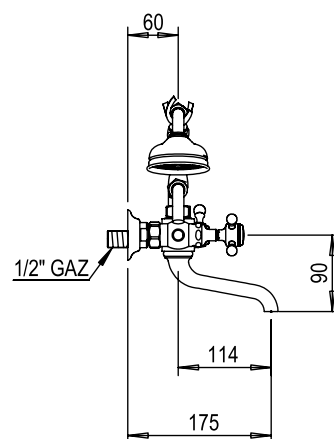

Réf. **02.414**

**Mélangeur bain-douche mural complet**

PICOTS  
ANTICALCAIRES

ANTI-SCALE  
NOZZLES

**CARACTÉRISTIQUES**

Mélangeur bain-douche mural complet, entraxe 150 ± 10 mm  
Complete wall bath-shower mixer, centers 150 ± 10 mm