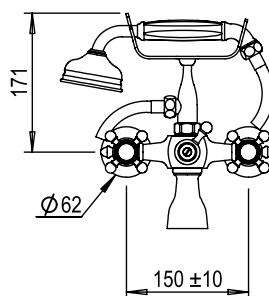

Réf. **02.414**

**Mélangeur bain-douche mural complet**

PICOTS  
ANTICALCAIRES

ANTI-SCALE  
NOZZLES

**CARACTÉRISTIQUES**

Mélangeur bain-douche mural complet, entraxe 150 ± 10 mm  
Complete wall bath-shower mixer, centers 150 ± 10 mm